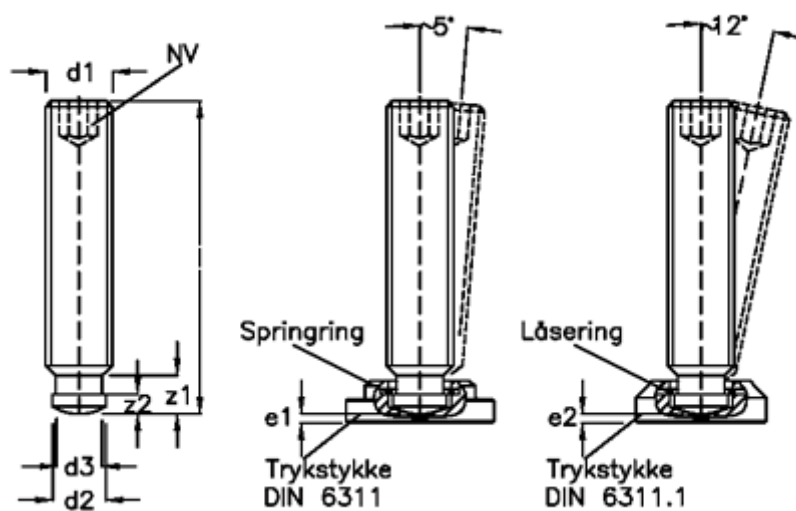

Varenummer: 20802654
 Beskrivelse: E+G Pinolskrue med kuglehoved
 DIN 6332-M8-70-SKN

Mål

d1	= M8	z2 = 3.0
d2	= 6	
d3	= 5.4	
e1	= 3.0	
e2	= 2.2	
Indvendig sekskant	= 4	
l1	= 70	
z1	= 6.8	